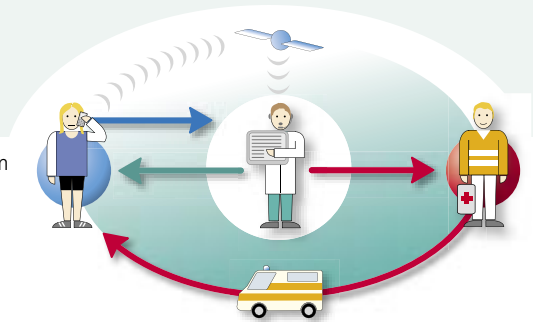

Vitaphone 1300

Wir kümmern uns um Ihre Gesundheit und Rettung im Notfall

Vitaphone 1300 – das Rettungssystem von Vitaphone bietet Ihnen mehr Sicherheit und Mobilität.

Mit der Notruftaste sind Sie direkt mit den Ärzten und dem medizinischen Personal des Service Centers von Vitaphone verbunden. Mit der aktiven GPS-Ortung des **Vitaphone 1300** können Ihr genauer Standort lokalisiert und im Notfall schnelle Rettungsmaßnahmen eingeleitet werden.

Das **Vitaphone 1300** ist ein komfortabel zu bedienendes, modernes Mobiltelefon.

Vitaphone 1300

Schnelle Rettung im Notfall durch GPS-System

- Aktive Lokalisierung des Standortes (GPS) für die Einleitung schneller Rettungsmaßnahmen
- Notfalltaste für die Direktverbindung zum medizinischen Service Center
- Komfortabel zu bedienendes, modernes Mobiltelefon
- Persönliche Betreuung rund um die Uhr

Das Vitaphone Rettungssystem

Vitaphone GmbH
Markircher Straße 22
68229 Mannheim
Tel. 0800 5 00 19 20 19*

*(kostenfrei aus dem dt. Festnetz)

E-Mail: info@vitaphone.de

www.vitaphone.de

Allgemeine Funktionen

- Notruf mit nur einem Tastendruck zum Vitaphone Service Center
- GPS (Global Positioning System)
- GSM (Global System for Mobile Communication)
- GPRS (General Packet Radio Service)
- SMS-Mitteilungen
- Kalender, Aufgabenliste, Rechner, Uhr/Wecker
- Bluetooth-Datenübertragung (Datenrate 20kBit)
- Spracheinstellung
- Benutzerdefinierte Umgebungseinstellung
- Kurzwahl
- FDN Funktion (Fixed Dialing Number list)